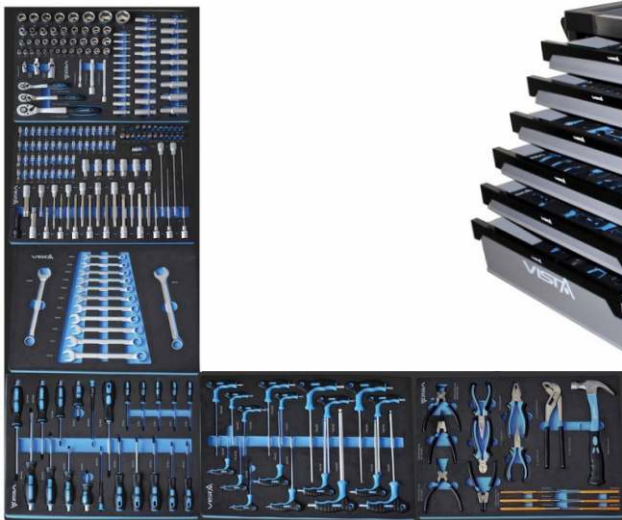

GOLDHORSE TRADE
sociedad limitada
www.goldhorsetrade.com

**PEDIDO
MINIMO
150 €**

OFERTAS 2024

(Válido del 01-02-2024 al 31-12-2024)

CARRO PORTAHERRAMIENTAS DE 7 CAJONES CON PUERTA DE APERTURA LATERAL
+ DOTACIÓN DE 252 HERRAMIENTAS

NOVEDAD

□
1/2"
3/8"
1/4"

GT106058VISTA

PORTES 30 €

499,95 €

CARRO PORTAHERRAMIENTAS DE 7 CAJONES
CON PUERTA DE APERTURA LATERAL, VACIO