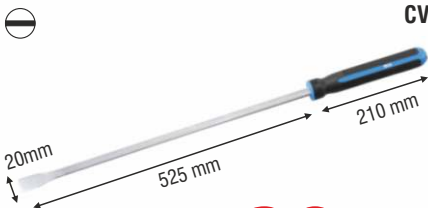

GT530576

17,95 €

BLISTER 11 DESTORNILLADORES TORX (T6-T40) Y TORX-H

GT107844

19,95 €

DESTORNILLADOR PLANO DE GOLPE JUMBO 525X210X20MM MANGO ANTIÁCIDO

GT109134

29,95 €