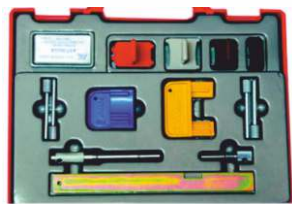

COMPROBADOR DE TENSION DE CORREAS DE DISTRIBUCIÓN MANUAL

GT2VS009

199,95 €

ESTUCHE 43 ÚTILES BLOQUEO
DISTRIBUCIÓN MOTOR Y BOMBA
INYECCIÓN GRUPO PSA Y RENAULT

GT2VS125

279,95 €

ESTUCHE 12 ÚTILES BLOQUEO
DISTRIBUCIÓN GASOLINA FORD-
HONDA-LAND ROVER-OPEL-ROVER