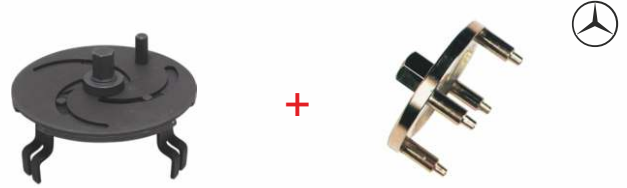

LOTE 14: LLAVE 3 PATAS AJUSTABLES (Ø87-170MM) SUST. ANILLO SENSOR DEPOS. COMBUSTIBLE, UNIVERSAL + EXTRACTOR AFORADOR GASOLINA M. BENZ C CLASS