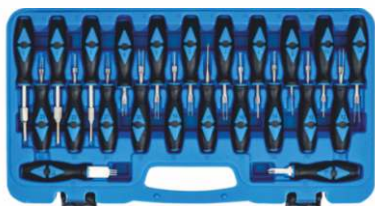

ESTUCHE 120 FUSIBLES EUROPEO AUTO (5 A - 30 A), ORION

GT202026

4,95€

ESTUCHE REPARACIÓN PARAGOLPES CON PISTOLA SOPLADORA AIRE CALIENTE HG-2320E, 230V/2300W ELECTRÓNICA

GT205597

259,95€

ESTUCHE 23 MINIDESTORNILLADORES DE DESCONEJÓN DE CLEMAS DE AUTOMOCIÓN