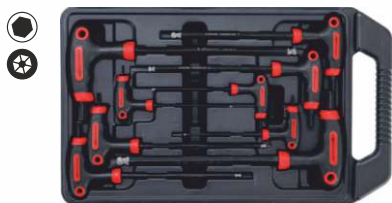

169,95 €

**ESTUCHE 10 MINILLAVES COMBINADAS
MULTICARA DE CARRACA CON TRINQUETE
(10-19MM/TORX E10-E16/SAE 11/32"-5/8")**

○

GT234649

119,95 €

**BLÍSTER 12 LLAVES PLANAS
FIJAS ABIERTAS (6X7- 30X32MM)**

CV

GT511346

32,95 €

**ESTUCHE 9 LLAVES ACODADAS
TORX/TORX-H
(T10X145 MM - T50X280 MM)**

GT107880

24,95 €

**ESTUCHE 9 LLAVES ACODADAS
ALLEN/ALLEN BOLA
(2X75 - 10X200 MM)**

GT107882

24,95 €

**ESTUCHE DE MADERA CON 6
LLAVES COMBI. HEX ÁNGULO 0°,
10-19 MM, SIN ENGRANAJE**