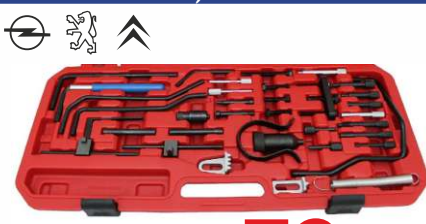

GT108710

44,95 €

ESTUCHE BLOQUEO DISTRIB. DIESEL
(1.9D - 2.0D - 2.2D / XUD + TUD) Y
GASOLINA (1.8 16V - 2.0 16V /
XU + TU) GRUPO PSA