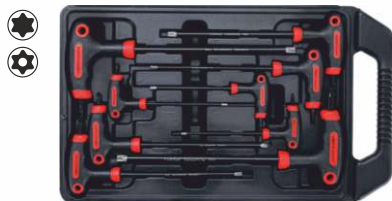

169,95 €

**ESTUCHE 10 MINILLAVES COMBINADAS
MULTICARA DE CARRACA CON TRINQUETE
(10-19MM/TORX E10-E16/SAE 11/32"-5/8")**

○

GT234649

119,95 €

**BLÍSTER 12 LLAVES PLANAS
FIJAS ABIERTAS (6X7- 30X32MM)**

CV

GT511346

32,95 €

**ESTUCHE 9 LLAVES ACODADAS
TORX/TORX-H
(T10X145 MM - T50X280 MM)**

GT107880

24,95 €

**ESTUCHE 9 LLAVES ACODADAS
ALLEN/ALLEN BOLA
(2X75 - 10X200 MM)**

GT107882

24,95 €

**ESTUCHE DE MADERA CON 6
LLAVES COMBI. HEX ÁNGULO 0°,
10-19 MM, SIN ENGRANAJE**